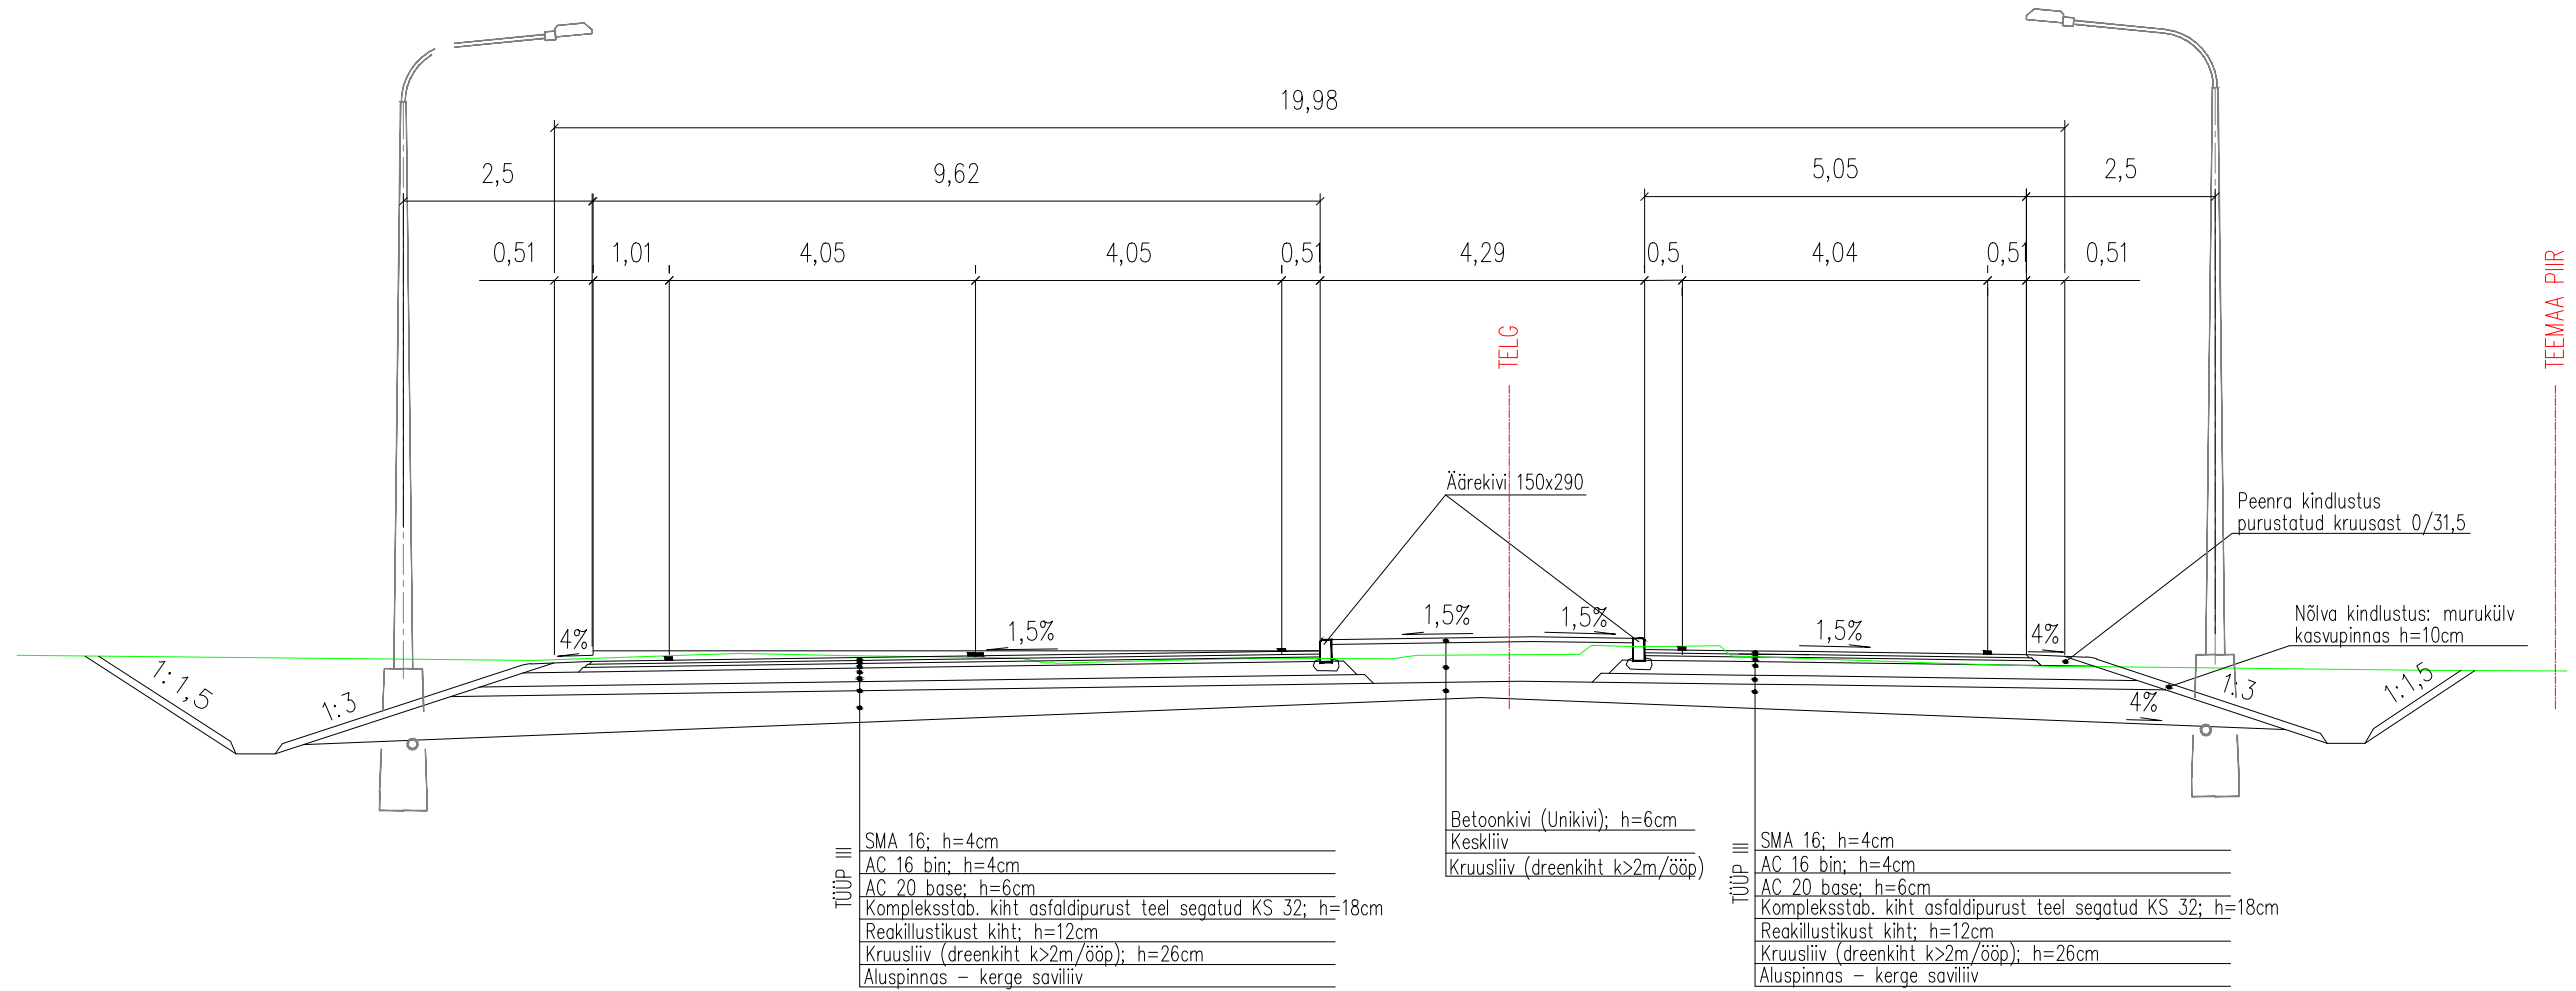

LÕIGE 12 - 12

Vana - Keila mnt.

Nr.	Muudatus	Muutja	Kuupäev

Reng
+372 6260000
eareng@eareng.ee

Aktsiaselts EA RENG
Mustamäe tee 46
10621 Tallinn
Reg. kood 10226774

21.11.14.1077-2-EP-TL4-m03-risiprofiilid.dwg	Vanemkonsultant: JAAN KAARNAVÄLI	Objekt E 265 Tallinna ringtee Kanama-Keila (km 30,7 - 37,8) teelõigu rekonstrueerimise eelprojekti koostamine Harku vald, Saue vald, Harju maakond	Kuupäev 09.06.2014
	Insener: ALEKSEI SOLOVJOV		Mõõt 1:100
	Projekti juht: TOOMAS NAELAPÄÄ	Lehti kokku 1	Leht 1
	Osakonna juhataja: TAAVI SADAM	Projekt 1077	Stadium Eelprojekt