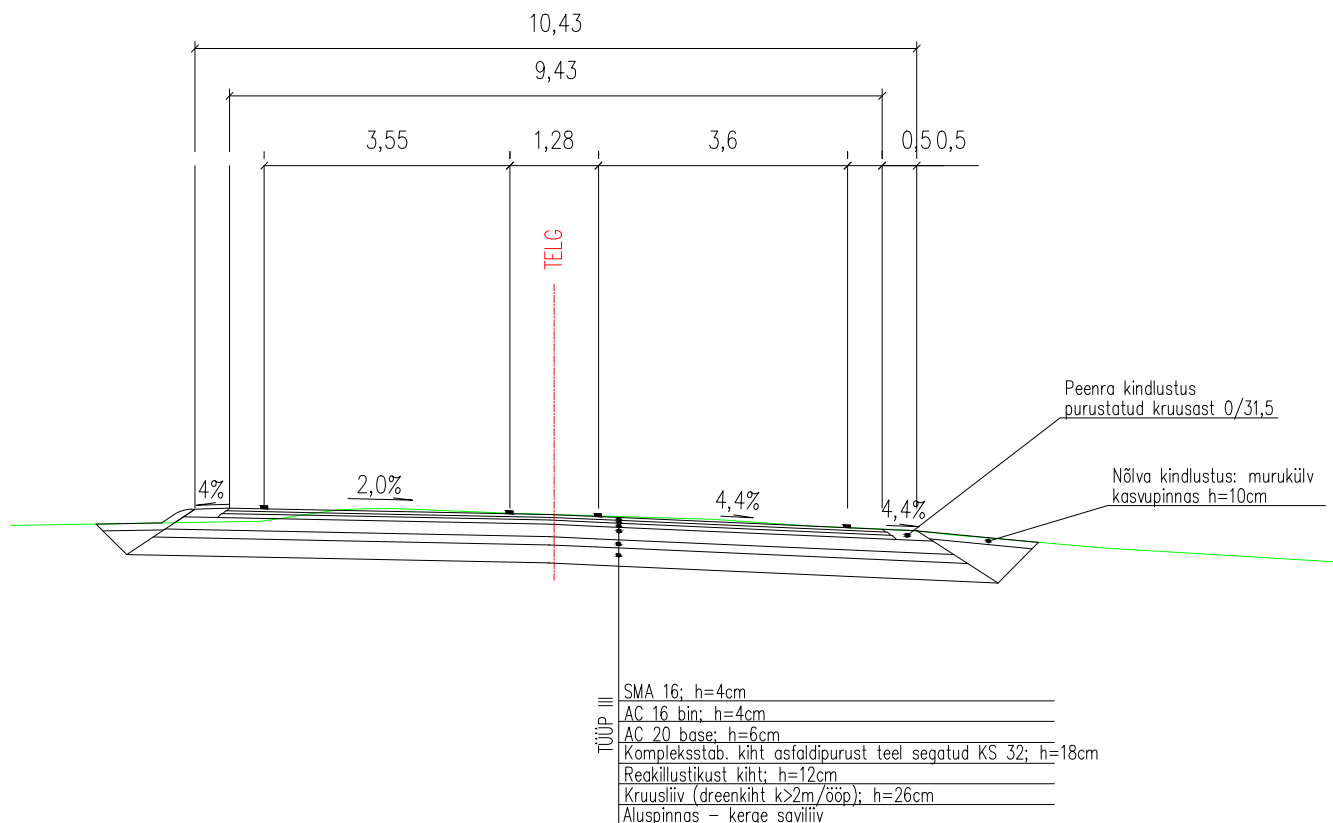

LÕIGE 11 - 11

Tule tn.

Nr.	Muudatus	Muutja	Kuupäev

+372 6260000
eareng@eareng.ee

Aktsiaselts EA RENG
Mustamäe tee 46
10621 Tallinn
Reg. kood 10226774

21.11.14_1077-2-EP-TL4-m03-ristiprofilid.dwg

Vanemkonsultant: JAAN KAARNAVÄLI	Objekt E 265 Tallinna ringtee Kanama-Keila (km 30,7 - 37,8) teelõigu rekonstrueerimise eelprojekti koostamine Harku vald, Saue vald, Harju maakond	Kuupäev 09.06.2014
Insener: ALEKSEI SOLOVJOV	Joonis LÕIGE 11-11 Tule tn.	Mõõt 1:100
Projekti juht: TOOMAS NAELAPÄÄ	Projekt 1077	Lehti kokku 1
Osakonna juhataja: TAAVI SADAM	Stadium Eelprojekt	Leht 1
		Dokument TL4-211
		Vers. a